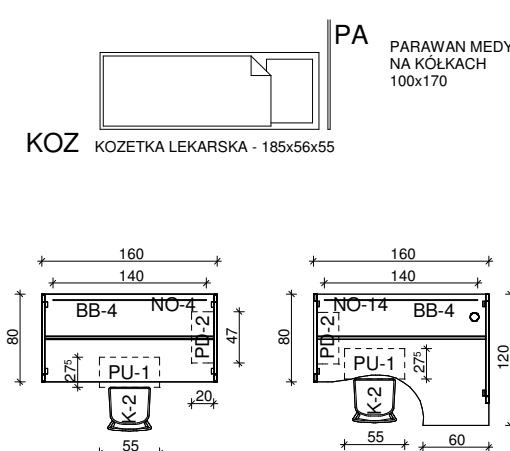

- wycieraczka gumowa 120x80
- WERTYKALE BIAŁE NP FIRMY ANWIS
- FOTEL OBROTOWY
- K-1 krzesło plastikowe
- K-2 krzesło komputerowe obrotowe
- K-3 krzesło tapicerowane
- P-1 pojemnik na ręcznik papierowy
- U-P uchwyt na papier toaletowy
- S WC szczotka do wc
- L-1 lustro 80X 120
- Pm POJEMNIK NA MYDŁO W PŁYNIE
- S-1 śmietnik
- LISTWA ODOBOWA
- KUCHENKA EL. 2-PALNIKOWA
- LODÓWKA
- P-B pomocnik biurka wysokość 65 cm
- P-Z półka zawieszona wys 35 cm
- K-S kontener na kółkach z trzema szufladami zamykany na zamek wys. 59
- S-S szafka śniadaniowa z jedną szufladą i drzwiami wys. 59 cm
- SZ-A szafka aktowa-zamykana o wys 230 cm, cztery półki na segregatory A4 w środku, drzwi podwójne
- ZW-06 regał zwykły-sładnica akt
- ZW-29 szafka z nadstawką zamykana o wys. 230 cm część ubraniowa wys. 178 cm, nadstawka wys. 52 cm
- N-1 PORĘCZ DLA NIEPEŁNOSPRAWNYCH USTĘPOWA 2X
- N-2 PORĘCZ DLA NIEPEŁNOSPRAWNYCH UMYWALKA 2X
- blat do wypełniania wniosków h=110cm
- S-AU szafka aktowo-ubraniowa wys 205cm, cztery półki symetrycznie w połowie pręt na ubrania

- POSADZKA GRES
- POSADZKA TERAKOTA
- POSADZKA TARKET
- POSADZKA WYKŁADZINA
- GŁADŹ BETONOWA

ARANŻACJA WNIĘTRZA
RZUT PRZYZIEMIA

BEG PROJEKT		BBG-PROJEKT BARTŁOJEW BĄBIŃSKI WŁOCŁAWEK UL. CHMIELNA 22A/1 TEL. 232-52-88	
OBIEKT	BUDOWA BUDYNKU KRUS	ADRES	ALEKSANDRÓW KUJ. DZ. NR 50/44 KM 30
TYTUŁ RYSUNKU	RZUT PRZYZIEMIA - ARANŻACJA WNIĘTRZA	Nr. Rys.	1
PROJEKTOWAŁ	Nr uprawnień	Specjalność	Data
MGR INŻ. ARCH. BARTŁOJEW BĄBIŃSKI	KPOKK IA 18/2005	architektoniczna do projektowania bez ograniczeń	28.12.2009